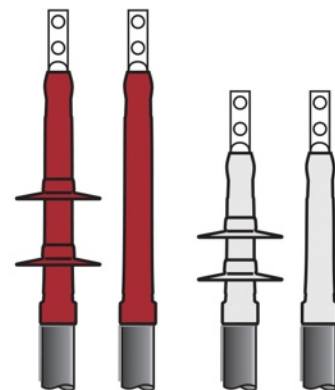

W-TTC (XT)
Terminal Termocontráctil
y Terminal Termocontráctil XT (Cortal)
 5-35KV POLIMERO ANTITRACKING
 PARA ALTA CONTAMINACION

Especificación:

W-TTC Terminal polimérica termocontráctil para alta contaminación. Polímero antitracking termocontráctil. 5-35KV Aislamiento extruido.

TECNOLOGIA PROBADA POR MAS DE 50 AÑOS
 MUY FACIL DE INSTALAR A PRUEBA
 DE ERRORES. SUPERFICIE ANTITRACKING,
 HIDROFOBICA PARA ALTA CONTAMINACION.

Guía de Selección

TTC	Longitud mm	TTC-XT (Corta)	Longitud mm	Calibre	Uso
5KV-8KV		5KV-8KV			
TTC-8-1I	300	W-TTC-XT-81-I	250	6 - 250	Interior
TTC-8-2I	300	W-TTC-XT-82-I	250	300 - 500	Interior
TTC-8-3I	300	W-TTC-XT-83-I	250	600 - 1000	Interior
TTC-8-1E	300	W-TTC-XT-81-E	250	6 - 250	Exterior
TTC-8-2E	300	W-TTC-XT-82-E	250	300 - 500	Exterior
TTC-8-3E	300	W-TTC-XT-83-E	250	600 - 1000	Exterior
15 KV		15 KV			
TTC-15-1I	400	W-TTC-XT-15-1I	300	2 - 3/0	Interior
TTC-15-2I	400	W-TTC-XT-15-2I	300	4/0 - 400	Interior
TTC-15-3I	400	W-TTC-XT-15-3I	300	500 - 1000	Interior
TTC-15-1E	400	W-TTC-XT-15-1E	300	2 - 3/0	Exterior
TTC-15-2E	400	W-TTC-XT-15-2E	300	4/0 - 400	Exterior
TTC-15-3E	400	W-TTC-XT-15-3E	300	500 - 1000	Exterior
25 KV		25 KV			
TTC-25-1I	600	W-TTC-XT-25-1I	400	1/0 - 300	Interior
TTC-25-2I	600	W-TTC-XT-25-2I	400	350 - 600	Interior
TTC-25-3I	600	W-TTC-XT-25-3I	400	750-1000	Interior
TTC-25-1E	600	W-TTC-XT-25-1E	400	1/0 - 300	Exterior
TTC-25-2E	600	W-TTC-XT-25-2E	400	350 - 600	Exterior
TTC-25-3E	600	W-TTC-XT-25-3E	400	750-1000	Exterior
35 KV		35 KV			
TTC-35-1I	800	W-TTC-XT-35-1I	600	1/0 - 400	Interior
TTC-35-2I	800	W-TTC-XT-35-2I	600	500 - 1000	Interior
TTC-35-1E	800	W-TTC-XT-35-1E	600	1/0 - 400	Exterior
TTC-35-2E	800	W-TTC-XT-35-2E	600	500 - 1000	Exterior

*PARA CABLE CON PANTALLA DE ALAMBRES DE COBRE, 100% y 133% NA.

*NO INCLUYE ZAPATA. CONSULTE A WOER PARA OPCIONES CON ZAPATA INCLUIDA.

TTC-XT

Exterior Interior Exterior Interior

TTC TTC-XT