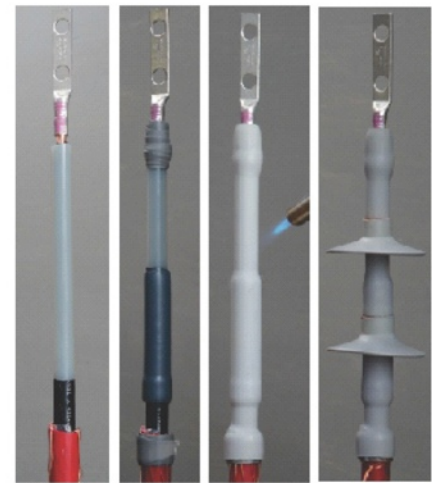

W-TTC (XT)
Terminal Termocontráctil
y Terminal Termocontráctil XT (Cortal)
5-35KV POLIMERO ANTITRACKING
PARA ALTA CONTAMINACION

Especificación:

W-TTC Terminal polimérica termocontráctil para alta contaminación. Polímero antitracking termocontráctil. 5-35KV Aislamiento extruido.

W-TTC-XT Terminal polimérica termocontráctil corta para alta contaminación. Polímero antitracking termocontráctil XtressControl PAD. 5-35KV Aislamiento extruido.

STD. IEEE-48, NMX-J-199-ANCE, IEC-60502-4.

TECNOLOGIA PROBADA POR MAS DE 50 AÑOS
MUY FACIL DE INSTALAR A PRUEBA
DE ERRORES. SUPERFICIE ANTITRACKING,
HIDROFOBICA PARA ALTA CONTAMINACION.

Guía de Selección