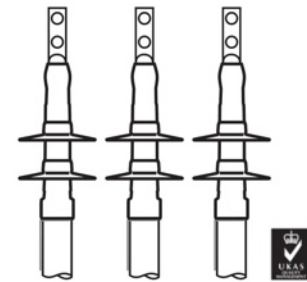

W-TTC (XT)
Terminal Termocontráctil
y Terminal Termocontráctil XT (Cortal)
 5-35KV POLIMERO ANTITRACKING
 PARA ALTA CONTAMINACION

Especificación:

W-TTC Terminal polimérica termocontráctil para alta contaminación. Polímero antitracking termocontráctil. 5-35KV Aislamiento extruido.

W-TTC-XT Terminal polimérica termocontráctil corta para alta contaminación. Polímero antitracking termocontráctil XtressControl PAD. 5-35KV Aislamiento extruido.

STD. IEEE-48, NMX-J-199-ANCE, IEC-60502-4.

TECNOLOGIA PROBADA POR MAS DE 50 AÑOS
 MUY FACIL DE INSTALAR A PRUEBA
 DE ERRORES. SUPERFICIE ANTITRACKING,
 HIDROFOBICA PARA ALTA CONTAMINACION.

Guía de Selección

TTC	Longitud mm	TTC-XT (Corta)	Longitud mm	Calibre	Uso
5KV-8KV		5KV-8KV			
TTC-8-1I	300	W-TTC-XT-81-I	250	6 - 250	Interior
TTC-8-2I	300	W-TTC-XT-82-I	250	300 - 500	Interior
TTC-8-3I	300	W-TTC-XT-83-I	250	600 - 1000	Interior
TTC-8-1E	300	W-TTC-XT-81-E	250	6 - 250	Exterior
TTC-8-2E	300	W-TTC-XT-82-E	250	300 - 500	Exterior
TTC-8-3E	300	W-TTC-XT-83-E	250	600 - 1000	Exterior
15 KV		15 KV			
TTC-15-1I	400	W-TTC-XT-15-1I	300	2 - 3/0	Interior
TTC-15-2I	400	W-TTC-XT-15-2I	300	4/0 - 400	Interior
TTC-15-3I	400	W-TTC-XT-15-3I	300	500 - 1000	Interior
TTC-15-1E	400	W-TTC-XT-15-1E	300	2 - 3/0	Exterior
TTC-15-2E	400	W-TTC-XT-15-2E	300	4/0 - 400	Exterior
TTC-15-3E	400	W-TTC-XT-15-3E	300	500 - 1000	Exterior
25 KV		25 KV			
TTC-25-1I	600	W-TTC-XT-25-1I	400	1/0 - 300	Interior
TTC-25-2I	600	W-TTC-XT-25-2I	400	350 - 600	Interior
TTC-25-3I	600	W-TTC-XT-25-3I	400	750-1000	Interior
TTC-25-1E	600	W-TTC-XT-25-1E	400	1/0 - 300	Exterior
TTC-25-2E	600	W-TTC-XT-25-2E	400	350 - 600	Exterior
TTC-25-3E	600	W-TTC-XT-25-3E	400	750-1000	Exterior
35 KV		35 KV			
TTC-35-1I	800	W-TTC-XT-35-1I	600	1/0 - 400	Interior
TTC-35-2I	800	W-TTC-XT-35-2I	600	500 - 1000	Interior
TTC-35-1E	800	W-TTC-XT-35-1E	600	1/0 - 400	Exterior
TTC-35-2E	800	W-TTC-XT-35-2E	600	500 - 1000	Exterior